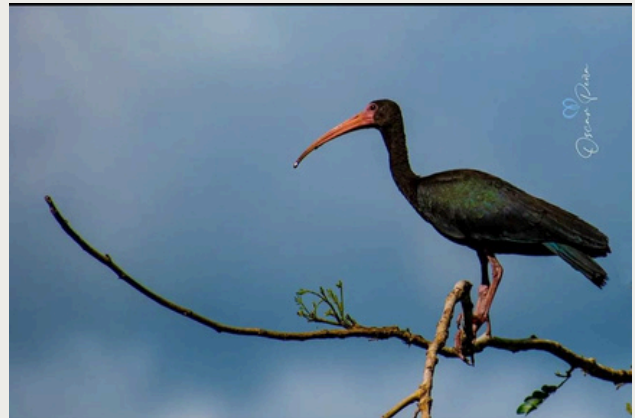

BIOPARQUE ARAZÁ

Turismo rural enfocado en sustitución de
cultivos de uso ilícito

Ubicado en la vereda Uribe Uribe
Puerto Asís - Putumayo

CEL: 3154215663 - 3182554772
CORREO: bioparquearaza@gmail.com

Somos un emprendimiento familiar de turismo rural en la Amazonía colombiana que se enfoca en ofrecer experiencias auténticas y enriquecedoras, que incluyen el avistamiento de flora y fauna, cultivos de frutales, senderismo y hospedaje. Nuestras actividades permiten a los visitantes sumergirse en la belleza natural de la región y conocer de cerca la vida rural de las comunidades amazónicas.

Avistamiento de fauna

Avistamiento de aves

Avistamiento anfibios e insectos

Medicina Natural

OSCAR PENA

Cultivos de pancoger

Canotaje

Pasadía

Incluye:

- Bienvenida con bebida típica amazónica
- Recorrido guiado por senderos naturales (3 horas aprox.) para avistamiento de fauna, o flora nativa, o anfibios e insectos.
- Guía bilingüe disponible
- Visita a cultivos de frutales amazónicos
- Experiencia de medicina natural
- Almuerzo típico con ingredientes locales
- Espacio para descanso / baño en quebrada
- Bebida típica amazónica
- Actividad cultural con comunidad local (cuentos y tradición oral)
- Tarjeta de asistencia médica